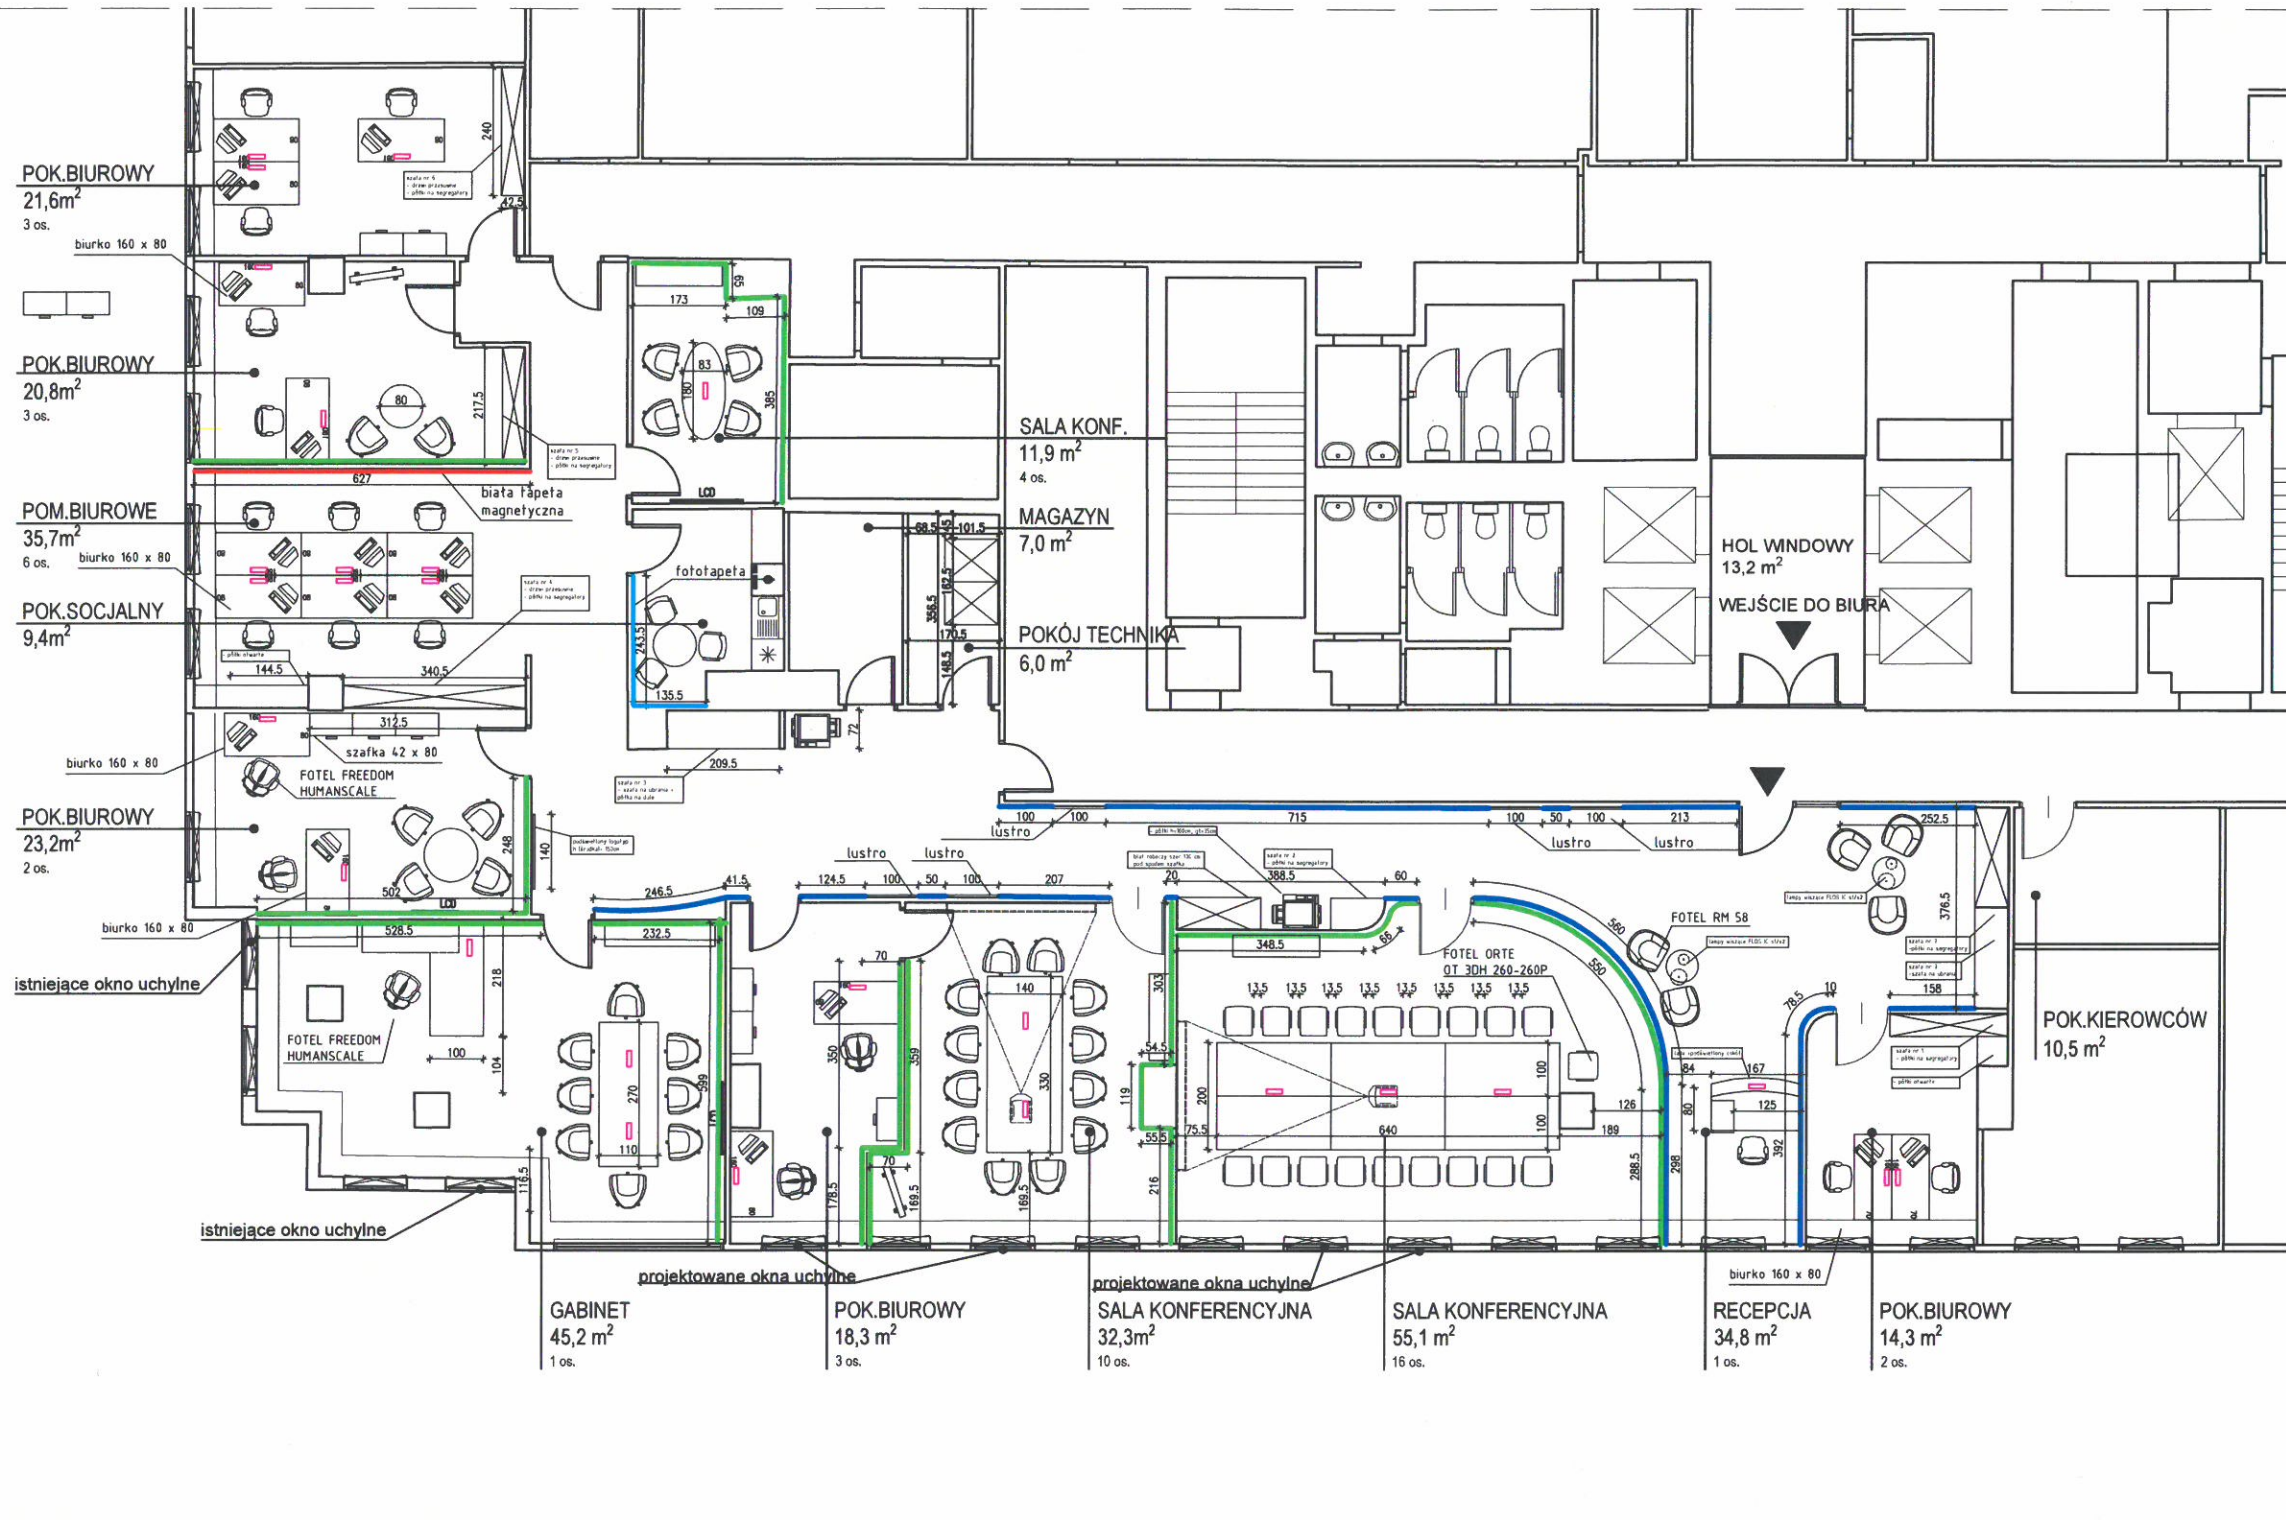

wykończenia ścian:

- tapeta ciemna / Trinity 1066.19
- tapeta jasna / Hauki 1069.06
- biała tapeta magnetyczna
- tapeta melny drzew / kuchnia

— MEDIAPORT/ LISTWA ELEKTRYCZNA

zabudowy pod wymiar:

lada recepcyjna

- recepcja:  
 biurko (75cm)  
 - lada (h=110cm)  
 1 wariant:  
 corian designer white + logo 'enea'  
 listwa led - cokol  
 2 wariant: laminat kolor biały, logo  
 - podświetlenie j. w.

ARANŻACJA POWIERZCHNI NAJMU,  
 KASKADA, al. Jana Pawła II 12, Warszawa ENEA, piętro +4