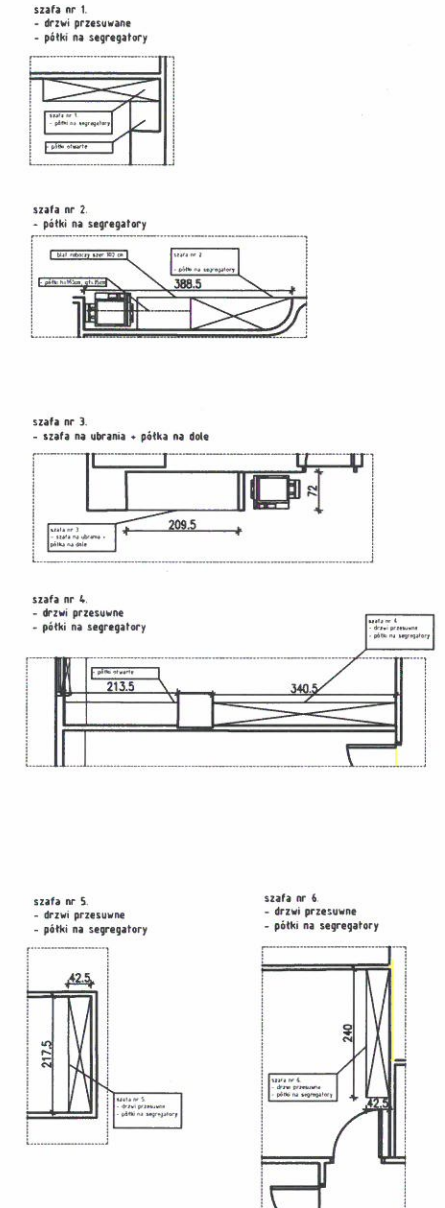

wykończenia ścian:

- tapeta ciemna / Trinity 1066.19
- tapeta jasna / Hauki 1069.06
- biała tapeta magnetyczna
- tapeta melny drzew / kuchnia

— MEDIAPORT/ LISTWA ELEKTRYCZNA

zabudowy pod wymiar:

lada recepcyjna

- recepcja:  
 biurko (75cm)  
 - lada (h=110cm)  
 1 wariant:  
 corian designer white + logo 'enea'  
 listwa led - cokol  
 2 wariant: laminat kolor biały, logo  
 - podświetlenie j. w.

ARANŻACJA POWIERZCHNI NAJMU,  
 KASKADA, al. Jana Pawła II 12, Warszawa ENEA, piętro +4